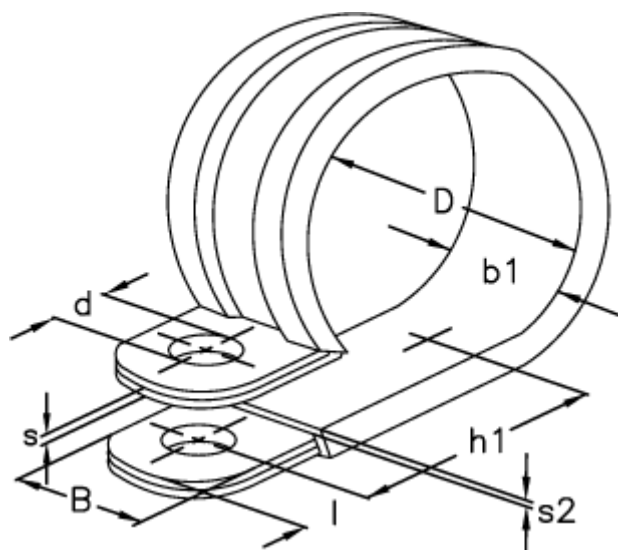

Varenummer: 029417712069

Beskrivelse: Norma rørbøjle RSGU 1. 69/12 W5 EPDM

Mål

b1	= 15.0
Bredde B	= 12
d	= 5.3
Diameter D	= 69
h1	= 42.5
l	= 5.0
s	= 0.50
s2	= 1.2